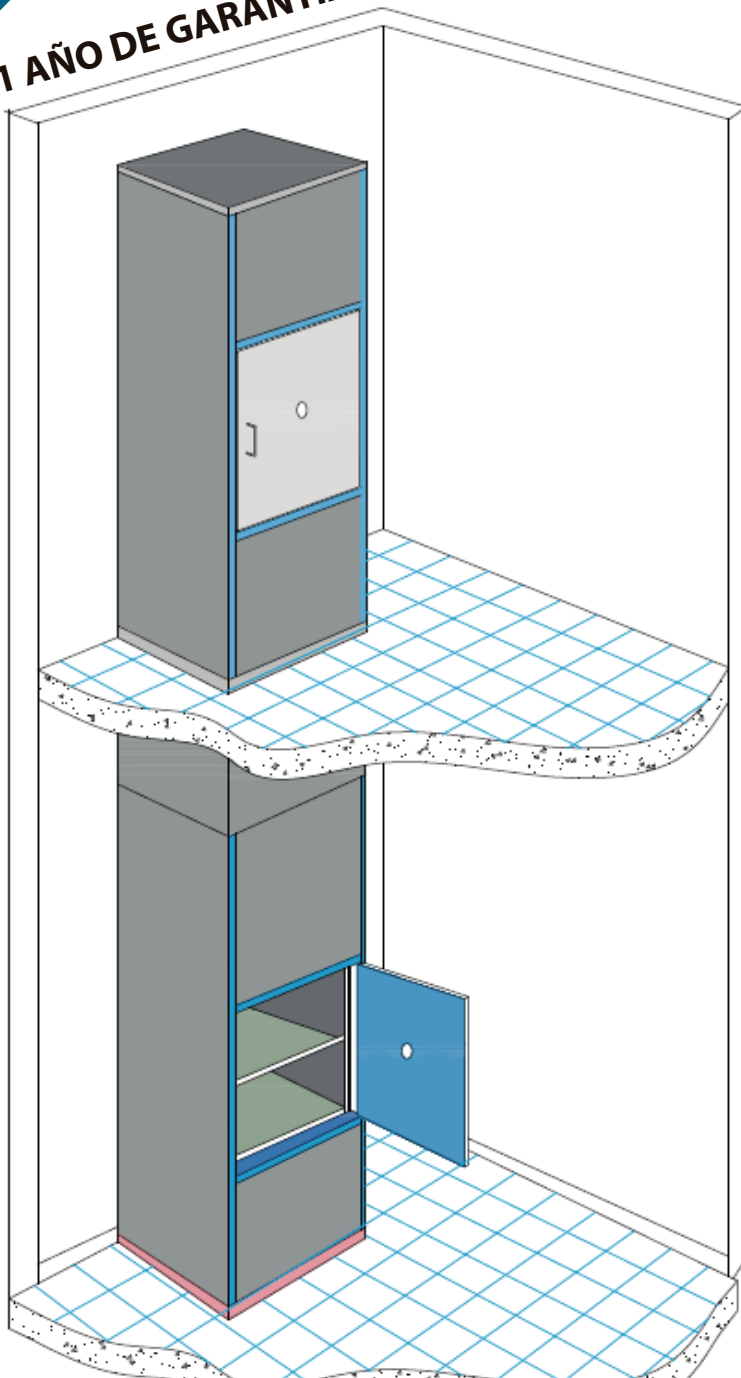

MONTAPLATOS
INTEGRAL Tipo Torre

- CALIDAD
- TECNOLOGIA
- DISEÑO
- SEGURIDAD
- GARANTIA
- RESISTENCIA
- ECONOMIA
- ELEGANCIA
- FACIL OPERACION

Movimiento de mercancías y alimentos, ágil, seguro y limpio en Restaurants, Farmacias hogares y factorias.

25 AÑOS CREANDO SOLUCIONES

1 AÑO DE GARANTÍA

CAPACIDAD 50 KG | SERVICIO A 2 Y 3 NIVELES

DISPONIBILIDAD

De Cubiertas
Exteriores
Acero Inoxidable
Pintura
Madera

SE ENTREGA EN

UNA SEMANA

SE INSTALA EN TRES DIAS

CABINA DE ACERO INOXIDABLE

ALIMENTACION ELECTRICA DE 110 Vca.

LA MEJOR SOLUCION DONDE SE REQUIERA MOVER CARGA LIGERA ENTRE LOS PISOS .

MUY POCO MANTENIMIENTO EN SU LARGA VIDA